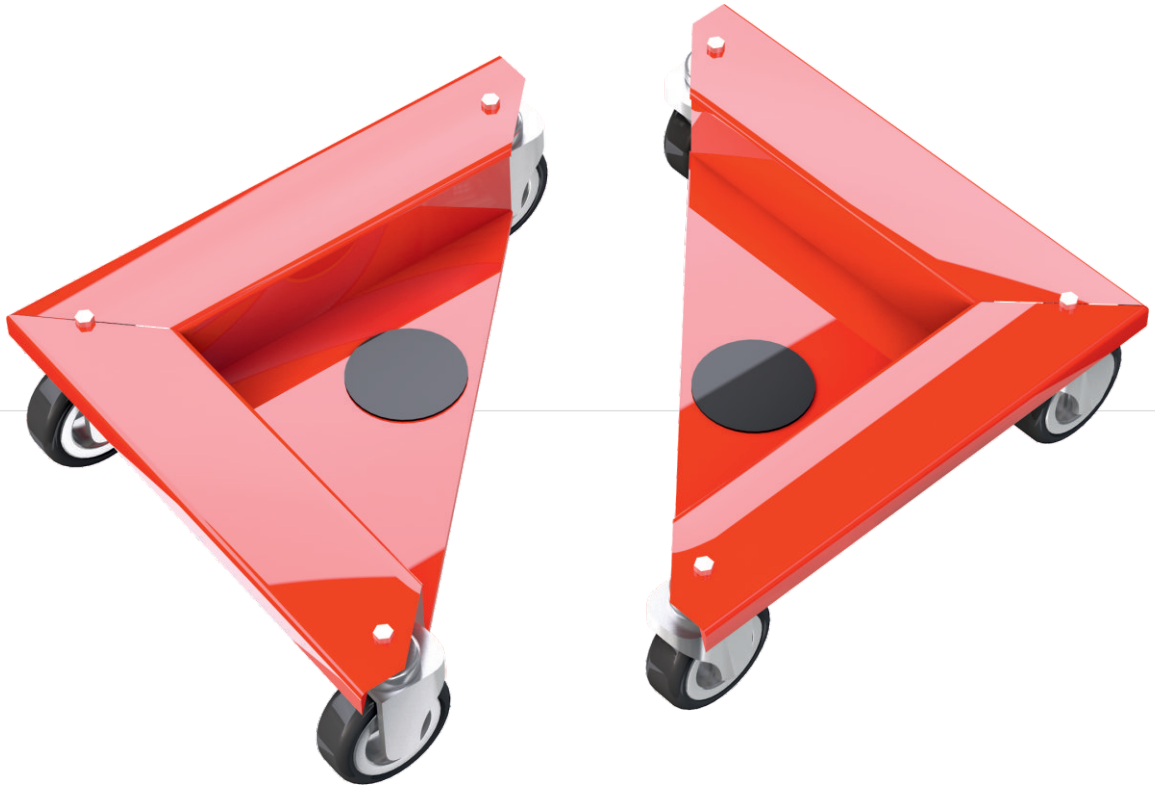

**asimato®**

**AB-D150**
**Dolap Taşıma Arabası**
**150**
**KG**

**TEKNİK ÖZELLİKLER**

Ürün Kodu	AB-D150	
1 Sürüş Tipi		Manuel
2 Güç Sağlayıcı		Operatör
3 Taşıma Kapasitesi	kg.	150
4 Tabla Uzunluğu	mm.	366
5 Tabla Geniřlięi	mm.	204
6 Ürünün Yükseklięi	mm.	15
7 Makinanın Kendi Aęırlıęı	kg.	8
8 Teker Sayısı	Adet	3
9 Ön Teker Ölçüsü	mm.	50x20
10 Teker Tipi		Nylon

Dolapların taşınması için kullanılır. Dolabın her köşesine bir adet araba koyarak dolap kolaylıkla taşınabilir. Ofislerde, mağazalarda, depolarda kullanıma uygundur.